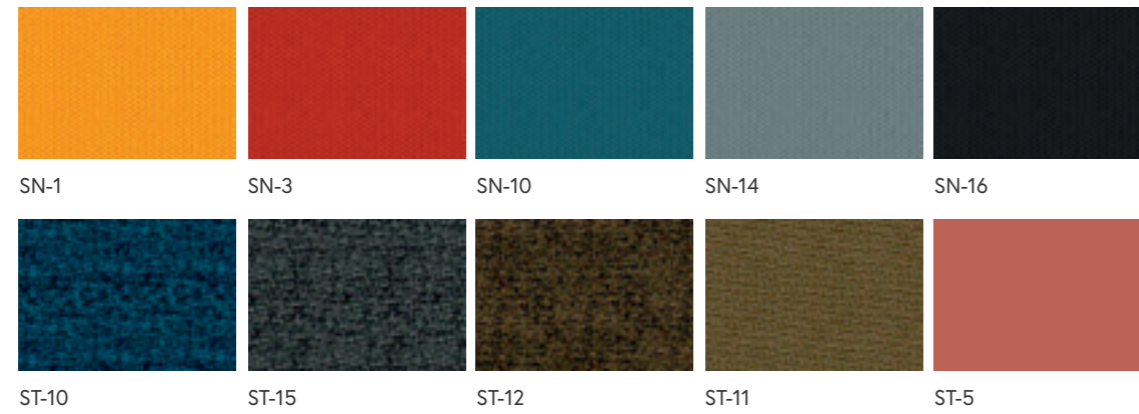

* Inne kolory z kolekcji NEXT, EVO Dostępne są z dłuższym terminem realizacji.

Other colour from NEXT, EVO available with longer delivery time.

Autres couleurs de la collection NEXT, EVO sont disponibles avec un délai de réalisation plus long.

Andere Farben aus der NEXT und EVO Kollektionen sind mit längeren Lieferzeiten erhältlich.

TKANINY

TEXTILES / TISSUS / TEXTILIEN

III Grupa Cenowa
III Price Group
III Groupe de prix
III Preisgruppe

SPRINT
STEP
BOND*
KEIMO*
PASTEL*

Gałka
Biały
White
Blanc
Weiß

Gałka
Chromowany
Chromed
Chromé
Verchromt

Gałka
Lakierowany
Lacquered
Laqué
Lackiert

Gałka
Satynowany
Satinated
Satiné
Satinert

Gałka
Czarny
Black
Noir
Schwarz

Kolory prezentowane w katalogu mogą różnić się od rzeczywistych. Producent zastrzega sobie prawo wprowadzania zmian w kolorystyce i wzornictwie prezentowanych wyrobów. / Colors presented in the catalogue may differ from the real ones. The manufacturer reserves the right to make changes to the colors and design of the presented products. / Les couleurs présentées dans notre catalogue peuvent être différentes de couleurs réelles. Le fabricant se réserve le droit de modifier les couleurs et le design des produits présentés. / Die im Katalog präsentierten Farben können von den tatsächlichen Farben abweichen. Der Hersteller behält sich das Recht auf Modifizierung der Tonfarben und Muster der hier präsentierten Erzeugnisse vor.