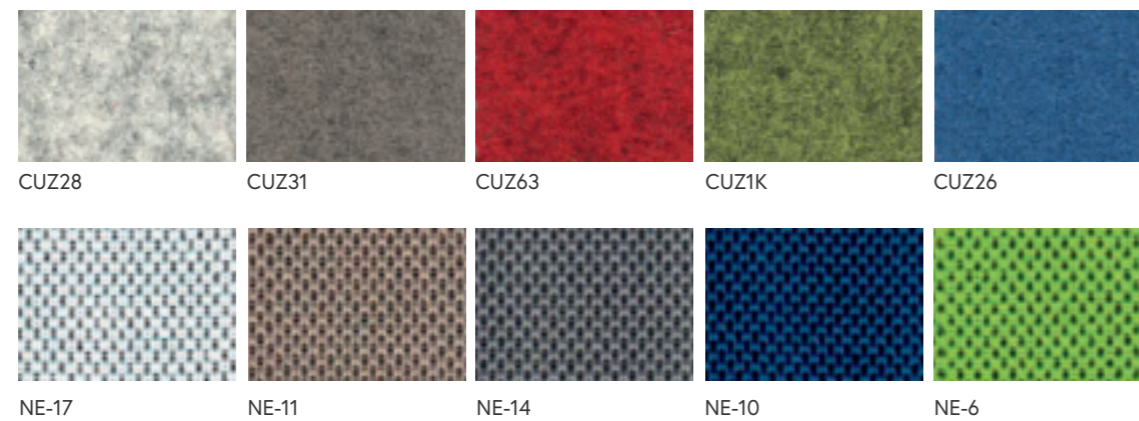

* Inne kolory z kolekcji NEXT, EVO Dostępne są z dłuższym terminem realizacji.

Other colour from NEXT, EVO available with longer delivery time.

Autres couleurs de la collection NEXT, EVO sont disponibles avec un délai de réalisation plus long.

Andere Farben aus der NEXT und EVO Kollektionen sind mit längeren Lieferzeiten erhältlich.

TKANINY

TEXTILES / TISSUS / TEXTILIEN

III Grupa Cenowa
III Price Group
III Groupe de prix
III Preisgruppe

SPRINT
STEP
BOND*
KEIMO*
PASTEL*

IV Grupa Cenowa
IV Price Group
IV Groupe de prix
IV Preisgruppe

BLAZER*
NEXUS*

V Grupa Cenowa
V Price Group
V Groupe de prix
V Preisgruppe

SYNERGY*
REVIVE*
FAME*

* Inne kolory z kolekcji BOND, KEIMO, PASTEL, BLASER, NEXUS, SYNERGY, REVIVE, FAME dostępne są z dłuższym terminem realizacji.
/ Other colour from BOND, KEIMO, PASTEL, BLASER, NEXUS, SYNERGY, REVIVE, FAME available with longer delivery time.
/ Autres couleurs de la collection BOND, KEIMO, PASTEL, BLASER, NEXUS, SYNERGY, REVIVE, FAME sont disponibles avec un délai de réalisation plus long.
/ Andere Farben aus der BOND, KEIMO, PASTEL, BLASER, NEXUS, SYNERGY, REVIVE, FAME Kollektionen sind mit längeren Lieferzeiten erhältlich.