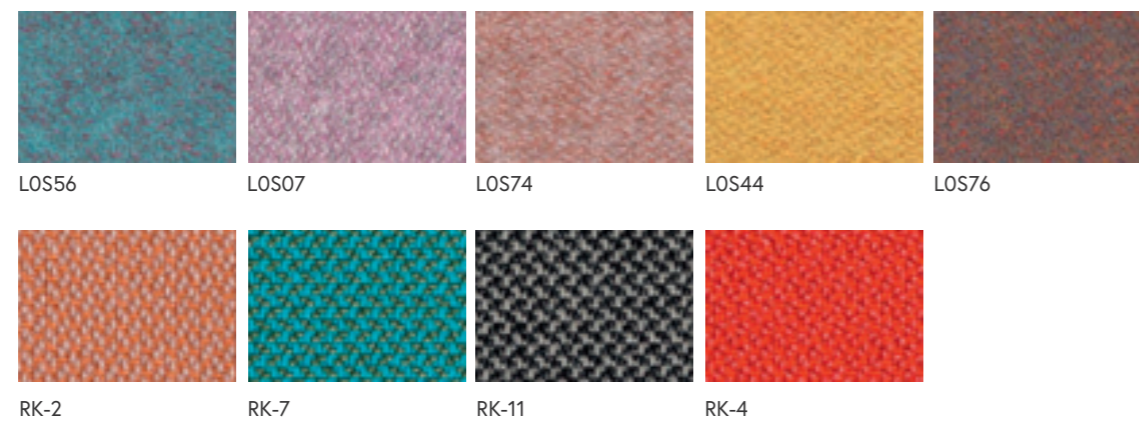

* Inne kolory z kolekcji BOND, KEIMO, PASTEL, BLASER, NEXUS, SYNERGY, REVIVE, FAME dostępne są z dłuższym terminem realizacji.
/ Other colour from BOND, KEIMO, PASTEL, BLASER, NEXUS, SYNERGY, REVIVE, FAME available with longer delivery time.
/ Autres couleurs de la collection BOND, KEIMO, PASTEL, BLASER, NEXUS, SYNERGY, REVIVE, FAME sont disponibles avec un délai de réalisation plus long.
/ Andere Farben aus der BOND, KEIMO, PASTEL, BLASER, NEXUS, SYNERGY, REVIVE, FAME Kollektionen sind mit längeren Lieferzeiten erhältlich.

UCHWYTY

HANDLES / POIGNÉES / GRIFFE

Kolory prezentowane w katalogu mogą różnić się od rzeczywistych. Producent zastrzega sobie prawo wprowadzania zmian w kolorystyce i wzornictwie prezentowanych wyrobów. / Colors presented in the catalogue may differ from the real ones. The manufacturer reserves the right to make changes to the colors and design of the presented products. / Les couleurs présentées dans notre catalogue peuvent être différentes de couleurs réelles. Le fabricant se réserve le droit de modifier les couleurs et le design des produits présentés. / Die im Katalog präsentierten Farben können von den tatsächlichen Farben abweichen. Der Hersteller behält sich das Recht auf Modifizierung der Tonfarben und Muster der hier präsentierten Erzeugnisse vor.