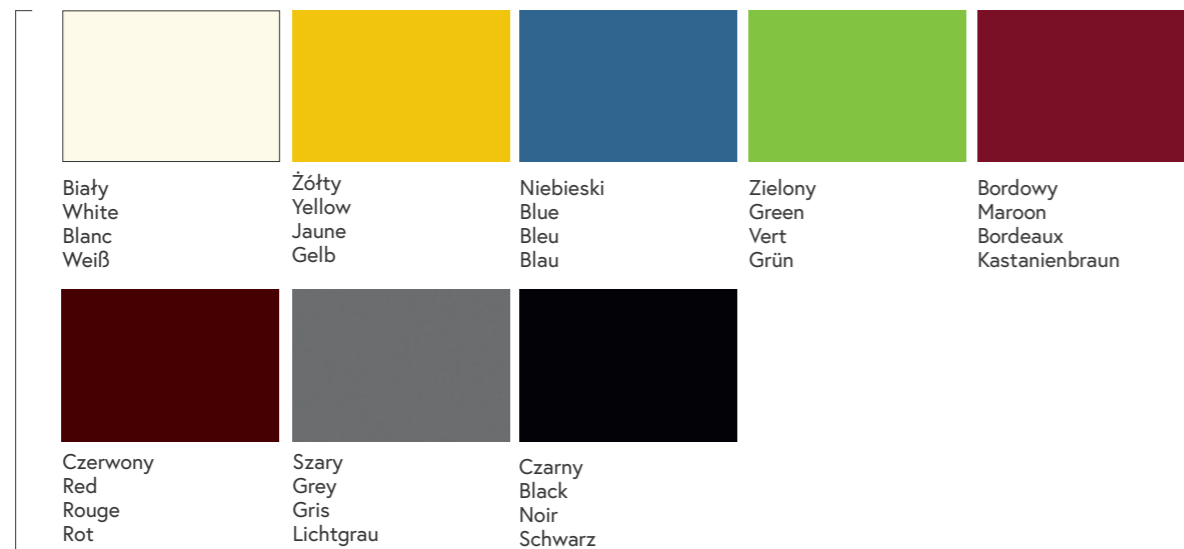

KOLORY PŁYT

BOARD COLOURS / COULEURS DES PANNEAUX / DEKORE

Okleina
Naturalna
Natural
Veneer
Placage
Naturel
NaturfurnierJesion Acnif
Ash Acnif
Frêne Acnif
Esche AcnifDąb Acnif
Oak Acnif
Chêne Acnif
Eiche Acnif

METALE

METALS / METAUX / GESTELLE

Metale
Metals
Metaux
Gestelle

MDF LAKIEROWANY

LACQUERED MDF / MDF LAQUÉ / MDF LACKIERT

Iśniący
Glossy
Brillant
Glänzend

DREWNO

WOOD / BOIS / HOLZ

ELF
NEXT *
EVO *

Kolory prezentowane w katalogu mogą różnić się od rzeczywistych. Producent zastrzega sobie prawo wprowadzania zmian w kolorystyce i wzornictwie prezentowanych wyrobów. / Colors presented in the catalogue may differ from the real ones. The manufacturer reserves the right to make changes to the colors and design of the presented products. / Les couleurs présentées dans notre catalogue peuvent être différentes de couleurs réelles. Le fabricant se réserve le droit de modifier les couleurs et le design des produits présentés. / Die im Katalog präsentierten Farben können von den tatsächlichen Farben abweichen. Der Hersteller behält sich das Recht auf Modifizierung der Tonfarben und Muster der hier präsentierten Erzeugnisse vor.

* Inne kolory z kolekcji NEXT, EVO Dostępne są z dłuższym terminem realizacji.

Other colour from NEXT, EVO available with longer delivery time.

Autres couleurs de la collection NEXT, EVO sont disponibles avec un délai de réalisation plus long.