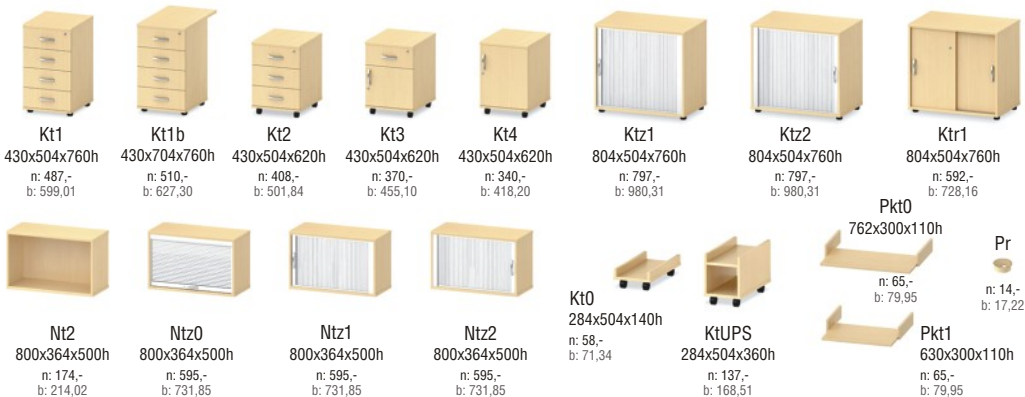

TEXAR biurka na stelażach ramowych – nogi kwadratowe 50 x 50 mm

TOGAR biurka na stelażach ramowych – nogi okrągłe $\varnothing = 50$ mm

Osłony biurki Texar i Togar

SIGNAT biurka do samodzielnych stanowisk pracy

Elementy uzupełniające dla systemów Alfatech, Qr, Texar, Togar, Signat i Btx

BTX lady recepcyjne

nadstawki na biurka

Zx1
804x304x300h
n: 298,-
b: 366,54

Zx2
1204x304x300h
n: 352,-
b: 432,96

Zx3
1404x304x300h
n: 373,-
b: 458,79

Zx4
1604x304x300h
n: 390,-
b: 479,70

Zx5
704x704x300h
n: 465,-
b: 571,95

biurka

Btx1
804x704x760h
n: 631,-
b: 776,13

Btx2
1204x704x760h
n: 713,-
b: 876,99

Btx3
1404x704x760h
n: 742,-
b: 912,66

Btx4
1604x704x760h
n: 785,-
b: 965,55