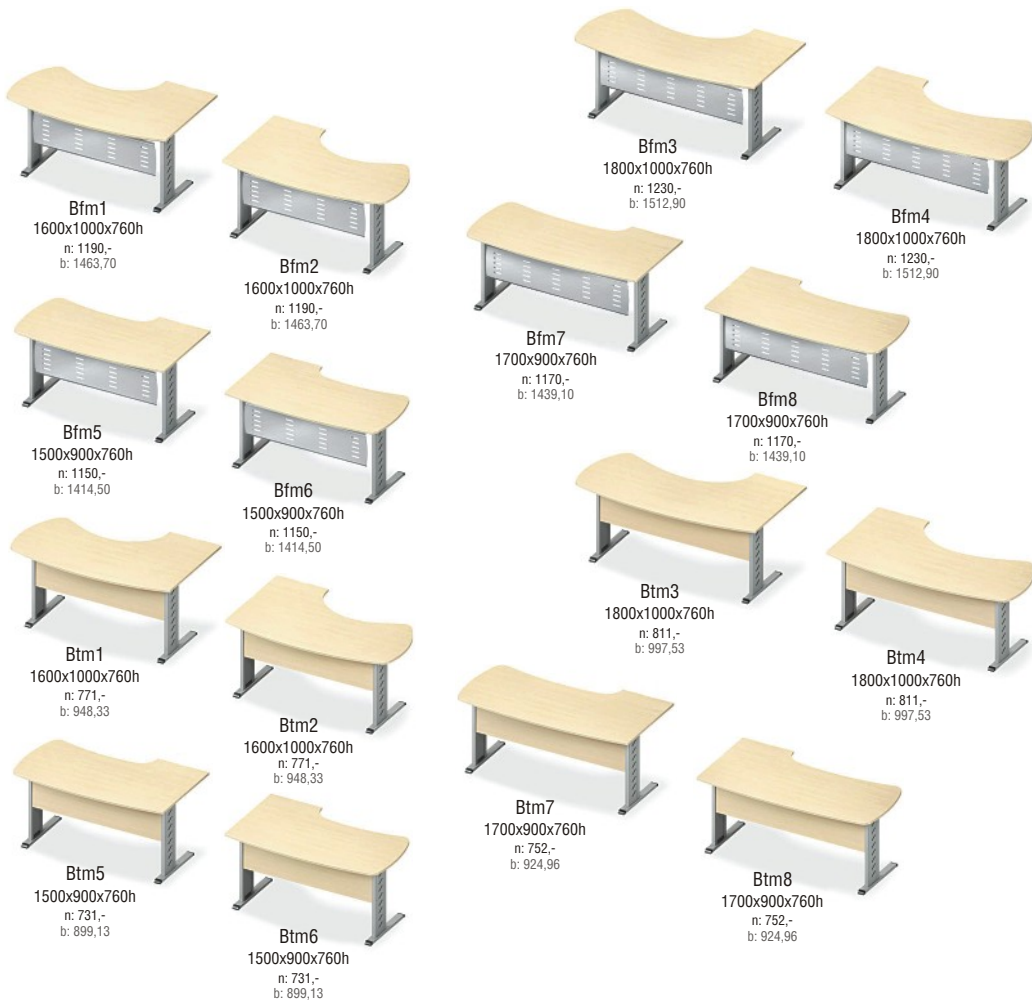

TEXAR biurka na stelażach ramowych – nogi kwadratowe 50 x 50 mm

TOGAR biurka na stelażach ramowych – nogi okrągłe $\varnothing = 50$ mm

Osłony biurki Texar i Togar

SIGNAT biurka do samodzielnych stanowisk pracy

Elementy uzupełniające dla systemów Alfatech, Qr, Texar, Togar, Signat i Btx

BTX lady recepcyjne

nadstawki na biurka

Zx1
804x304x300h
n: 298,-
b: 366,54

Zx2
1204x304x300h
n: 352,-
b: 432,96

Zx3
1404x304x300h
n: 373,-
b: 458,79