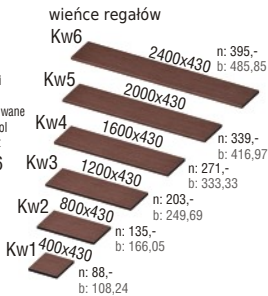

400x420x1210h

n: 695,- b: 854,85

n: 695,- b: 854,85

n: 695,- b: 854,85

400x420x1210h

n: 642,- b: 789,66

KR21
1200x420x1210h
n: 1698,- b: 2088,54

wieńce regalów