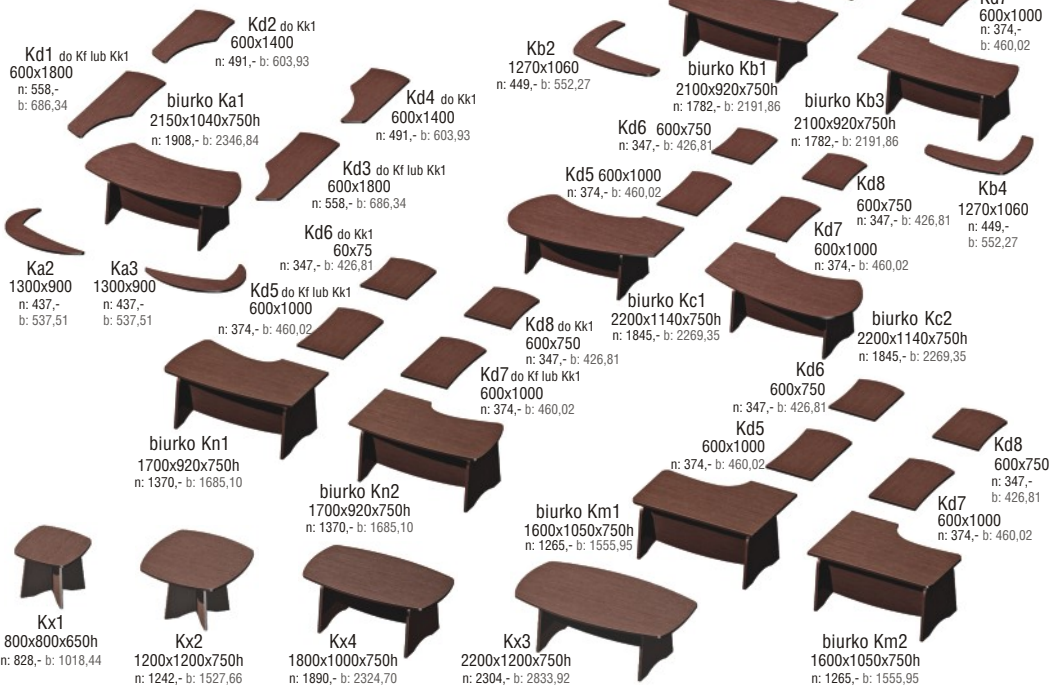

900x500x710h

n: 1233,- b: 1516,59

n: 910,- b: 1119,30

n: 1233,- b: 1516,59

n: 910,- b: 1119,30

430x550x710h

n: 695,- b: 854,85

430x550x630h

n: 675,- b: 830,25

wieńce pomocnika

Kw7 900x500 n: 182,- b: 223,86
Kd6 600x750 n: 347,- b: 426,81
Kd5 600x1000 n: 374,- b: 460,02

Kd8 600x750 n: 347,- b: 426,81

biurka i stoły

Kd1 do Kf1 lub Kk1
600x1800
n: 558,- b: 686,34