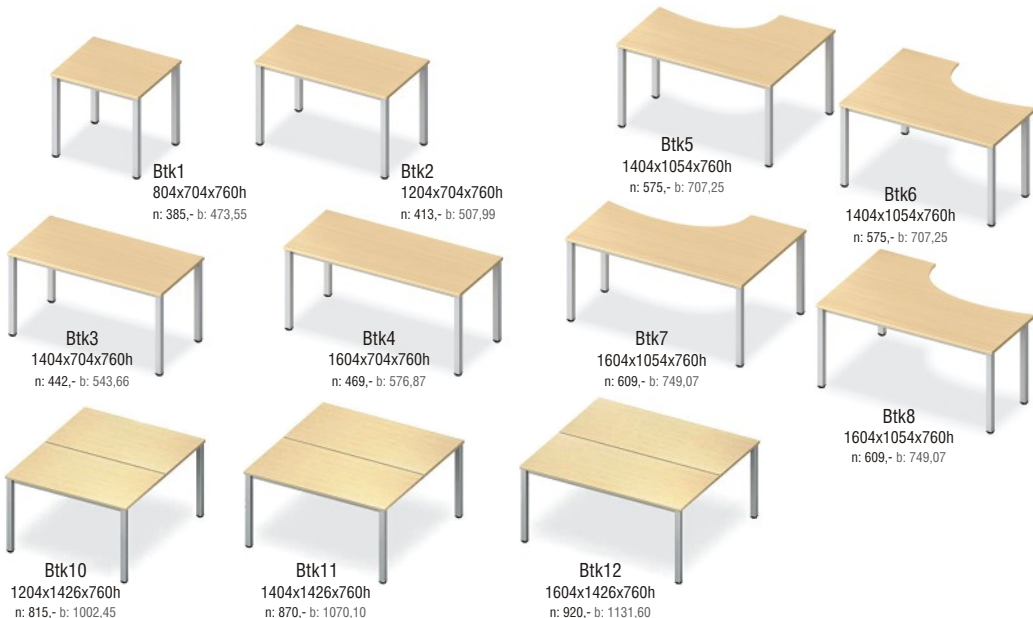

TEXAR biurka na stelażach ramowych – nogi kwadratowe 50 x 50 mm

TOGAR biurka na stelażach ramowych – nogi okrągłe $\varnothing = 50$ mm

Osłony biurki Texar i Togar

SIGNAT biurka do samodzielnych stanowisk pracy