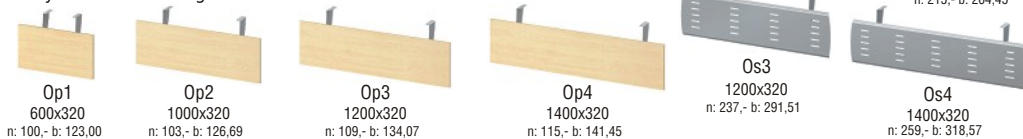

Bts6
1404x1054x760h
n: 537,-
b: 660,51

Bts7
1604x1054x760h
n: 571,-
b: 702,33

Bts8
1604x1054x760h
n: 571,-
b: 702,33

QR biurka na konstrukcjach płytowych

Bt1
804x704x760h
n: 245,-
b: 301,35

Bt2
1204x704x760h
n: 272,-
b: 334,56

Bt3
1404x704x760h
n: 298,-
b: 366,54

Bt4
1604x704x760h
n: 327,-
b: 402,21

Bt5
1404x1054x760h
n: 424,-
b: 521,52

Bt6
1404x1054x760h
n: 424,-
b: 521,52

Bt7
1604x1054x760h
n: 460,-
b: 565,80

Bt8
1604x1054x760h
n: 460,-
b: 565,80

TEXAR biurka na stelażach ramowych – nogi kwadratowe 50 x 50 mm

TOGAR biurka na stelażach ramowych – nogi okrągłe $\varnothing = 50$ mm

Osłony biurki Texar i Togar

SIGNAT biurka do samodzielnych stanowisk pracy