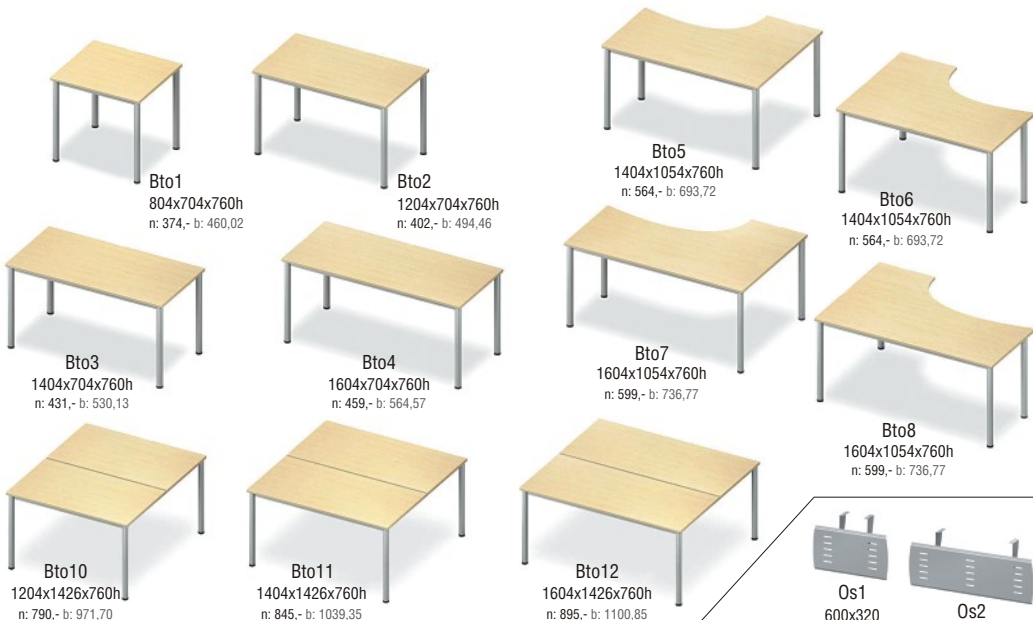

TEXAR biurka na stelażach ramowych – nogi kwadratowe 50 x 50 mm

TOGAR biurka na stelażach ramowych – nogi okrągłe $\varnothing = 50$ mm

Osłony biurki Texar i Togar

SIGNAT biurka do samodzielnych stanowisk pracy