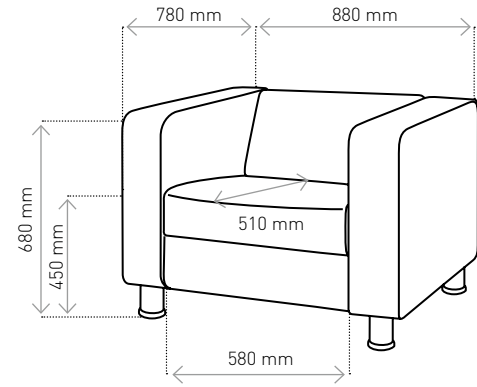

PL Fotel Cubby 4N

SK Kreslo Cubby 4N

PL Sofa Cubby 4N

SK Pohovka Cubby 4N

EN Armchair Cubby 4N

CZ Křeslo Cubby 4N

EN Sofa Cubby 4N

CZ Pohovka Cubby 4N

DE Sessel Cubby 4N

RU Мягкое Кресло Cubby 4N

DE Sofa Cubby 4N

RU Софа Cubby 4N