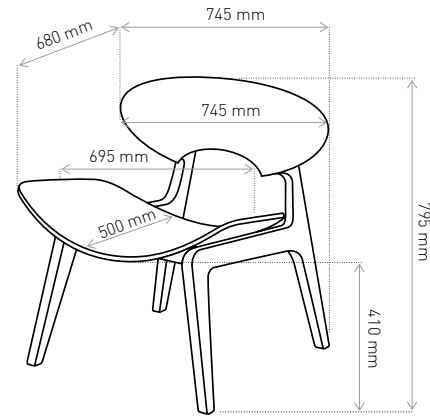

PL Fotel Kanu 2   **SK** Kreslo Kanu 2
EN Armchair Kanu 2   **CZ** Křeslo Kanu 2
DE Sessel Kanu 2   **RU** Кресло Kanu 2