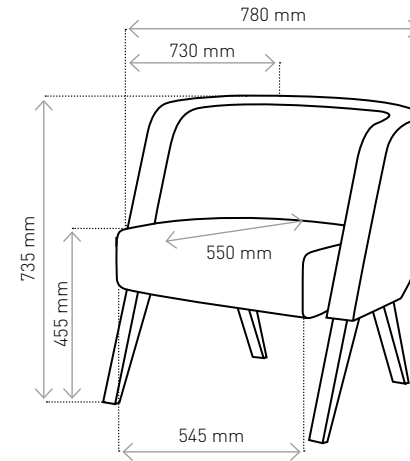

PL Fotel Neon M nóżki drewniane **SK** Kreslo Neon M drevené nožičky
EN Armchair Neon M wooden legs **CZ** Křeslo Neon M dřevěné nožičky
DE Sessel Neon M Holzbeine **RU** Кресло Neon M деревянные ножки