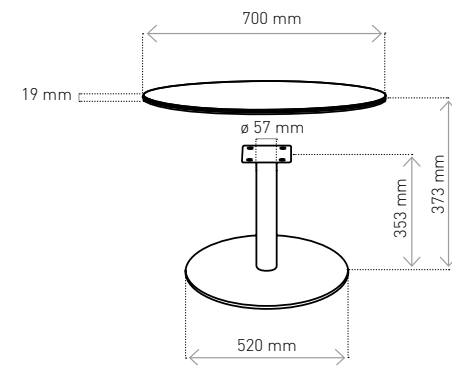

PL Stolik Lobo podstawa płaska N blat płyta wiórowa laminowana	SK Stolík Lobo rovná základňa N doska z laminovanej drevotriesky
EN Table Lobo flat base N laminated chipboard top	CZ Stolek Lobo plochý podstavec N deska z laminované dřevotřísky
DE Tisch Lobo Flachfuß N / Tischplatte aus laminierter Spanplatte	RU Столик Lobo плоское основание N столешница ламинированная древесно-стружечная плита