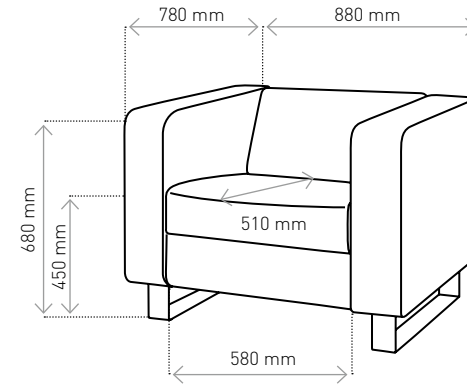

PL Fotel Cubby 2P

SK Kreslo Cubby 2P

PL Sofa Cubby 2P

SK Pohovka Cubby 2P

EN Armchair Cubby 2P

CZ Křeslo Cubby 2P

EN Sofa Cubby 2P

CZ Pohovka Cubby 2P

DE Sessel Cubby 2P

RU Мягкое Кресло Cubby 2P

DE Sofa Cubby 2P

RU Софа Cubby 2P