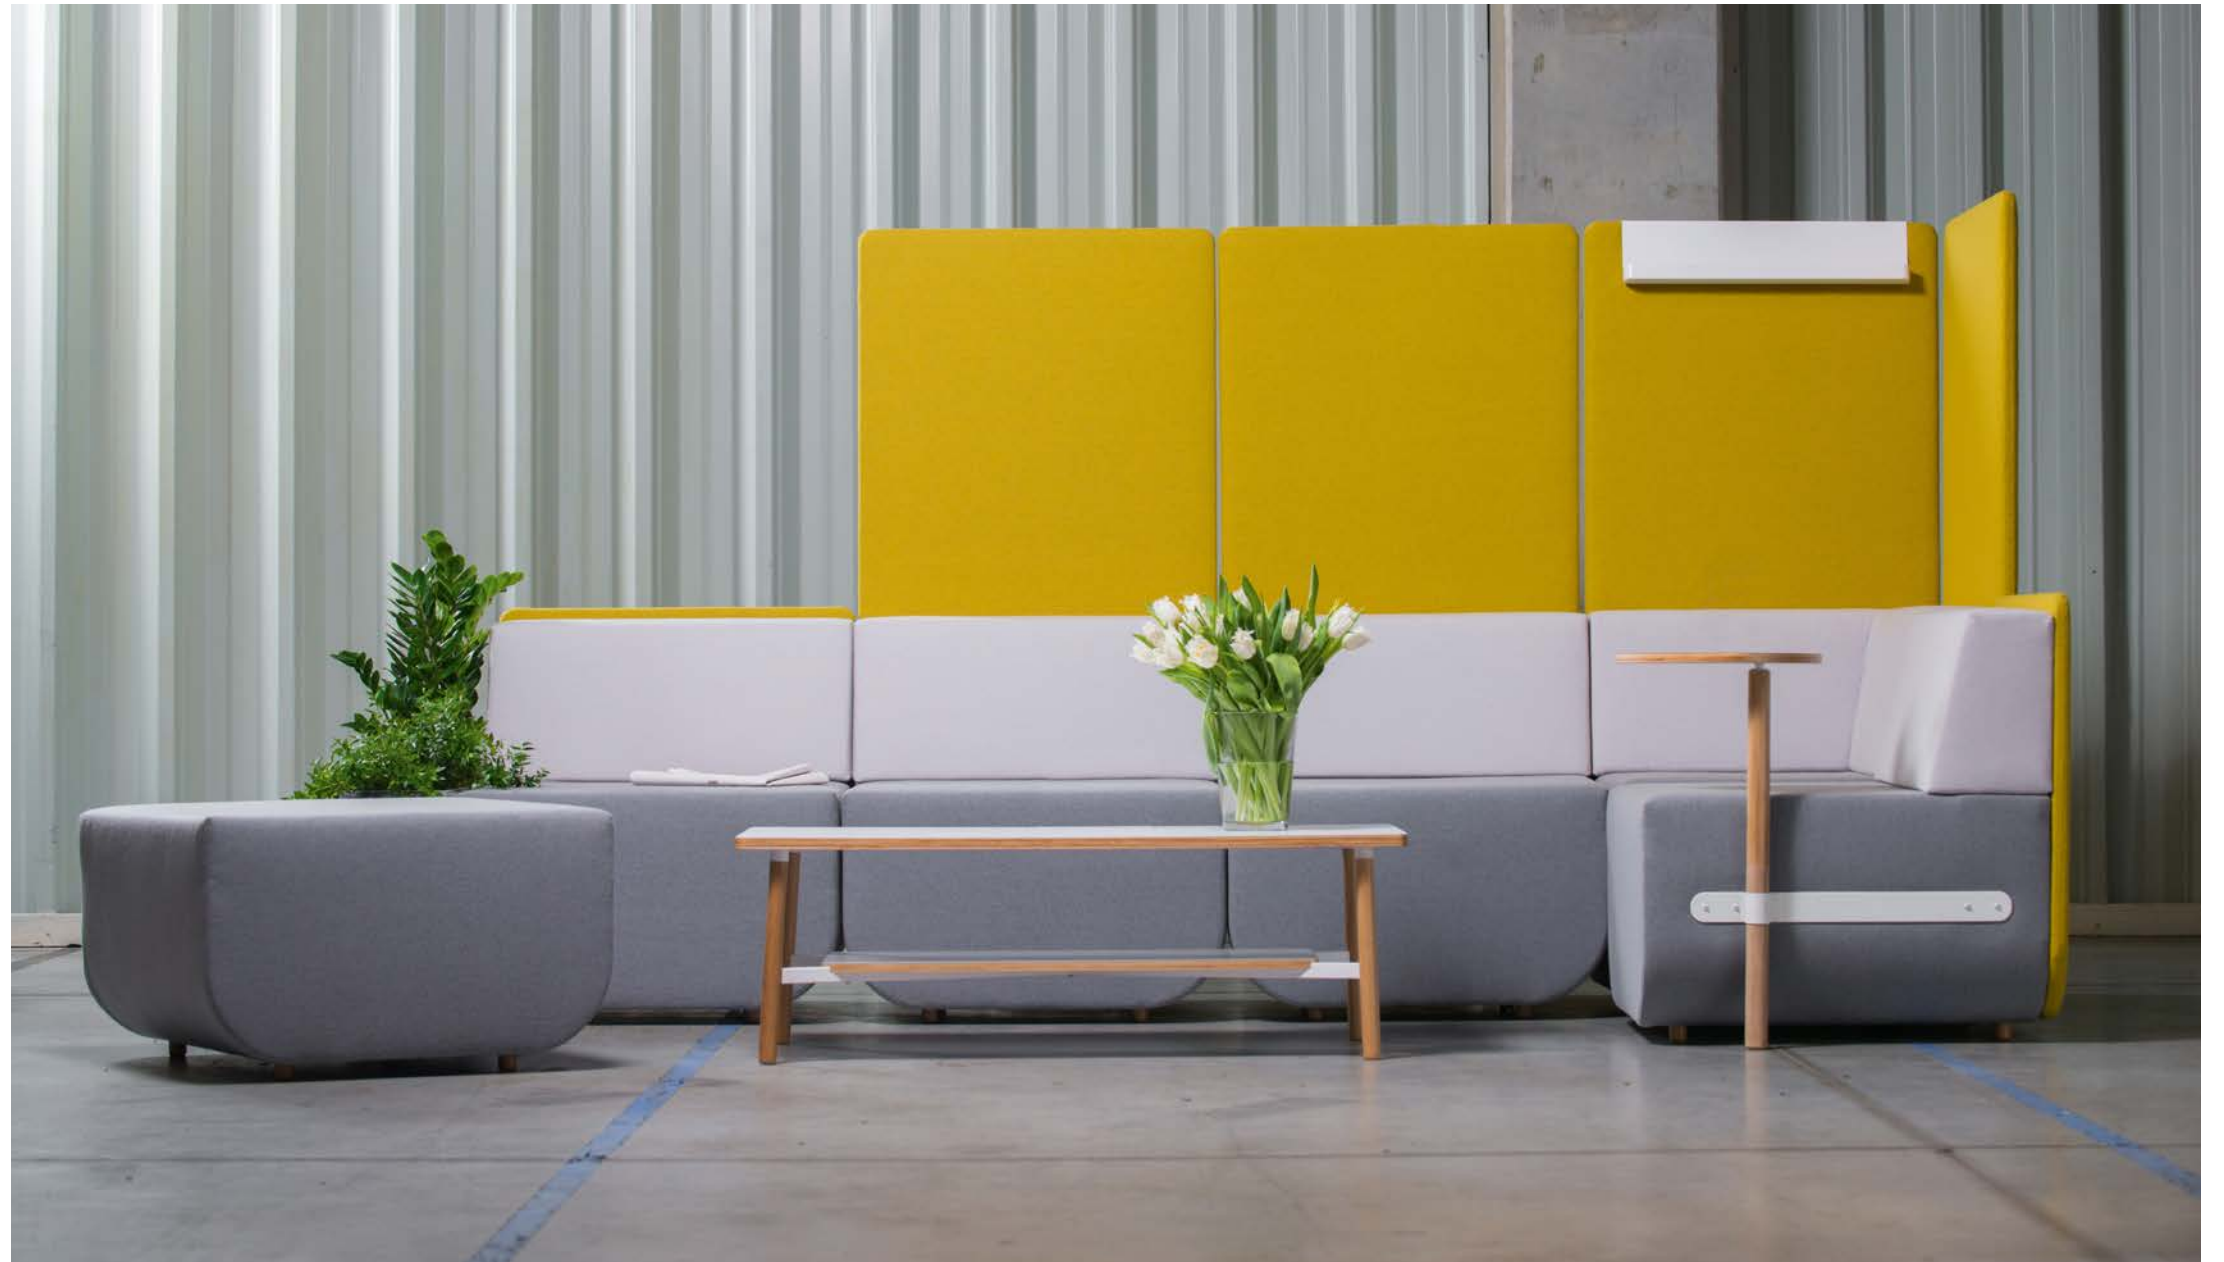

LINK

finalista
konkursu
**DOBRY
WZÓR**
2015

LINK

design | Maja Ganszyniec, Krystian Kowalski