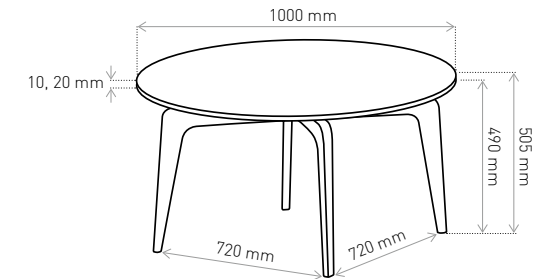

PL Stolik Kanu wysoki ø 1000   **SK** Stolič Kanu vysoký ø 1000
EN Table Kanu high ø 1000   **CZ** Stolek Kanu vysoký ø 1000
DE Hoher Kanu-Tisch ø 1000   **RU** Столик Kanu высокий ø 1000