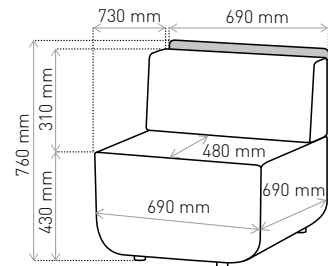

1. **PL** Moduł podstawowy: siedzisko + oparcie + blenda niska
   | MP: SD + OP + BN
2. **EN** Basic module: seat + back + low screen
   | MP: SD + OP + BN
3. **DE** Hauptmodul: Sitz + Rückenlehne + niedrige Trennwand
   | MP: SD + OP + BN

1. **SK** Základný modul: sedadlo + operadlo + maskovacia lišta nízka
   | MP: SD + OP + BN
2. **CZ** Základní modul: sedadlo + opěradlo + maskovací lišta nízka
   | MP: SD + OP + BN
3. **RU** Основной модуль: сиденье + спинка + низкий экран
   | MP: SD + OP + BN