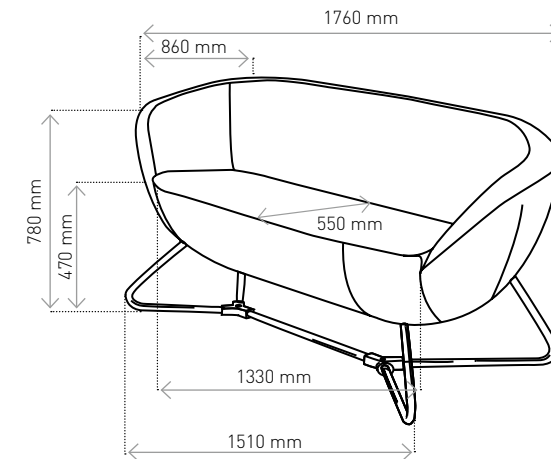

PL Sofa Only
EN Sofa Only
DE Sofa Only
SK Pohovka Only
CZ Pohovka Only
RU Софа Only