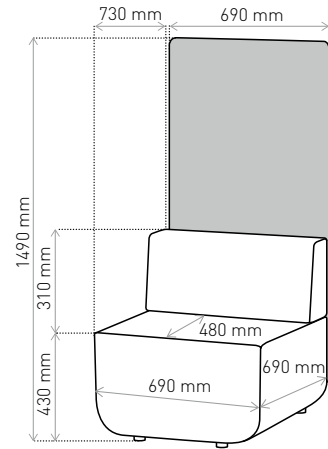

LINK

finalista
konkursu
**DOBRY
WZÓR**
2015

LINK

design | Maja Ganszyniec, Krystian Kowalski

- PL** Moduł podstawowy: siedzisko + oparcie + blenda wysoka
| MP: SD + OP + BW
- EN** Basic module: seat + back + high screen
| MP: SD + OP + BW
- DE** Hauptmodul: Sitz + Rückenlehne + hohe Trennwand
| MP: SD + OP + BW