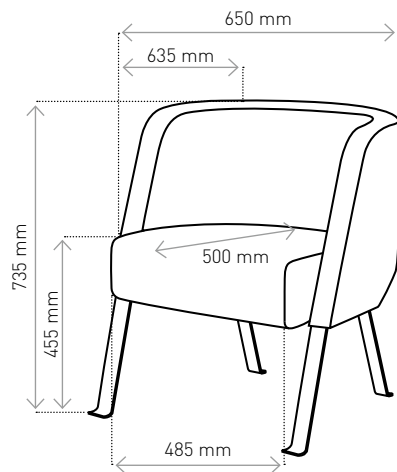

NEON

**must
have**
SELECTED BY ŁÓDŹ DESIGN FESTIVAL

finalista
konkursu
**DOBRY
WZÓR**
2014

design | Tomasz Augustyniak

 marbet style®

PL Fotel Neon S nóżki drewniane **SK** Kreslo Neon S drevené nožičky
EN Armchair Neon S wooden legs **CZ** Křeslo Neon S dřevěné nožičky
DE Sessel Neon S Holzbeine **RU** Кресло Neon S деревянные ножки