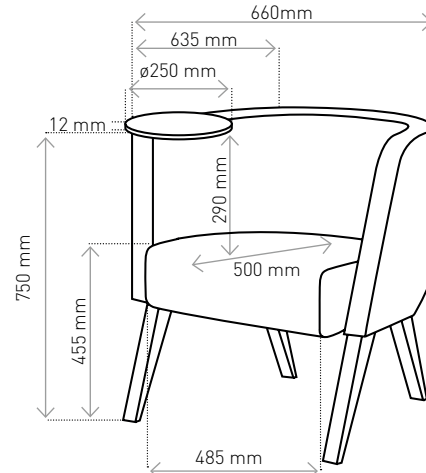

PL Fotel Neon 2 S nóżki drewniane **SK** Kreslo Neon 2 S drevené nožičky
EN Armchair Neon 2 S wooden legs **CZ** Křeslo Neon 2 S dřevěné nožičky
DE Sessel Neon 2 S Holzbeine **RU** Кресло Neon 2 S деревянные ножки