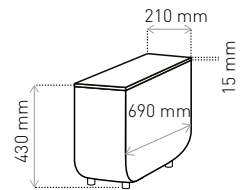

PL Skrzynia z blatem | SKB
EN Box with top | SKB
DE Kasten mit Platte | SKB

SK Debna s doskou | SKB
CZ Dedna s deskou | SKB
RU Короб со столешницей | SKB