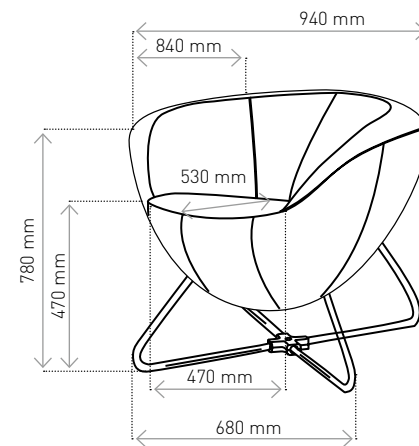

PL Fotel Only
EN Armchair Only
DE Sessel Only
SK Kreslo Only
CZ Křeslo Only
RU Мягкое Кресло Only