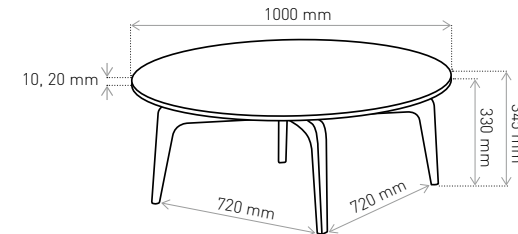

PL Stolik Kanu niski ø 700 **SK** Stolič Kanu nízky ø 700
EN Table Kanu low ø 700 **CZ** Stolek Kanu nízky ø 700
DE Niedriger Kanu-Tisch ø 700 **RU** Столик Kanu низкий ø 700

PL Stolik Kanu wysoki ø 700 **SK** Stolič Kanu vysoký ø 700
EN Table Kanu high ø 700 **CZ** Stolek Kanu vysoký ø 700
DE Hoher Kanu-Tisch ø 700 **RU** Столик Kanu высокий ø 700