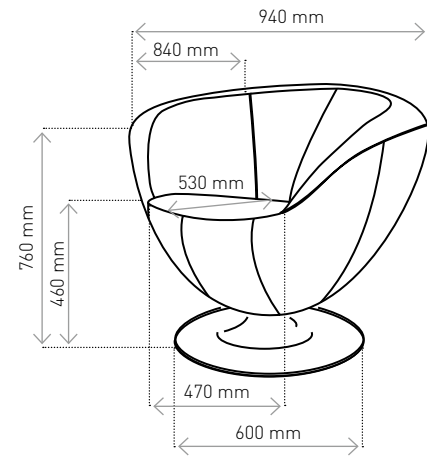

ONLY PLUS

PL Fotel Only Plus podstawa talerz **SK** Kreslo Only Plus tanierová základňa
EN Armchair Only Plus **CZ** Křeslo Only Plus základna talíř
 curved round base **RU** Мягкое Кресло Only Plus
DE Sessel Only Plus Tellerfuß **RU** основание – тарелка