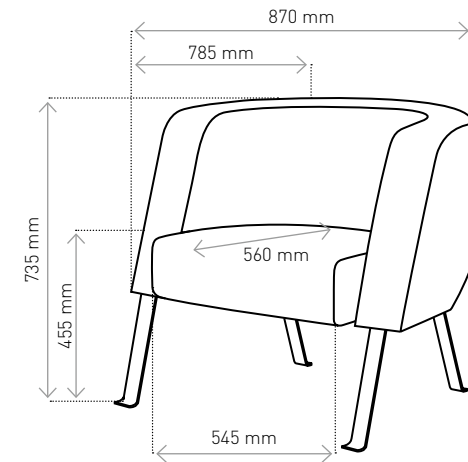

PL Fotel Neon L nóżki metalowe **SK** Kreslo Neon L kovové nožičky
EN Armchair Neon L metal legs **CZ** Křeslo Neon L kovové nožičky
DE Sessel Neon L Metallbeine **RU** Кресло Neon L металлические ножки