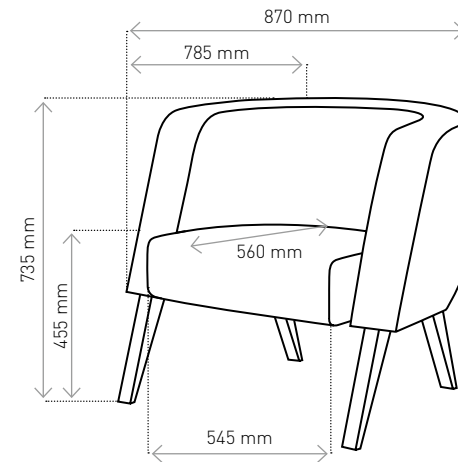

PL Fotel Neon L podstawa drewniana **SK** Kreslo Neon L drevené nožičky
EN Armchair Neon L wooden legs **CZ** Křeslo Neon L dřevěné nožičky
DE Sessel Neon L Holzbeine **RU** Кресло Neon L деревянные ножки