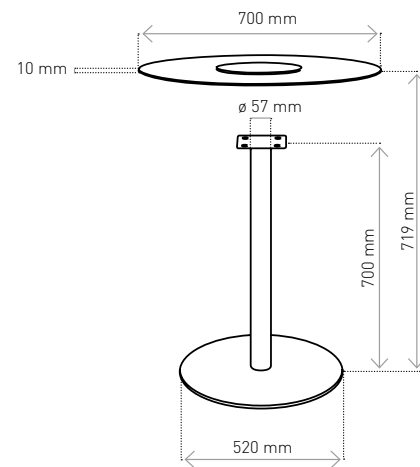

PL Stolik Lobo podstawa płaska W blat szkto hartowane	SK Stolík Lobo rovná základňa W doska z tvrdeného skla
EN Table Lobo flat base W toughened-glass top	CZ Stolek Lobo plochý podstavec W deska z tvrzeného skla
DE Tisch Lobo Flachfuß W Tischplatte aus gehärtetem Glas	RU Столик Lobo плоское основание W столешница закаленное стекло