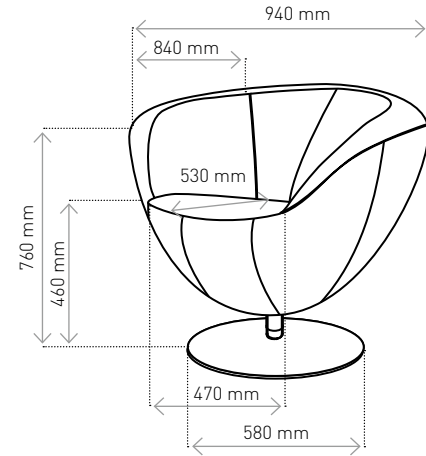

ONLY PLUS

PL Fotel Only Plus podstawa talerz **SK** Kreslo Only Plus tanierová základňa
EN Armchair Only Plus **CZ** Křeslo Only Plus základna talíř
 curved round base **RU** Мягкое Кресло Only Plus
DE Sessel Only Plus Tellerfuß **RU** основание – тарелка