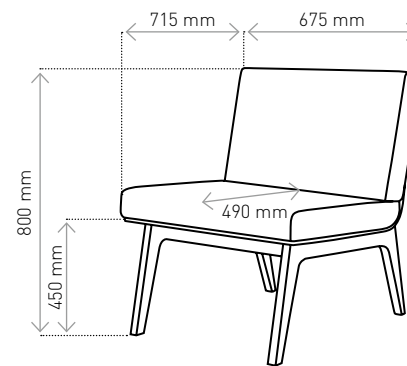

PL Fotel Fin podstawa drewniana

SK Kreslo Fin drevený podstavec

PL Sofa Fin 2 podstawa drewniana

SK Pohovka Fin 2 drevený podstavec

EN Armchair Fin wooden base

CZ Křeslo Fin dřevěný podstavec

EN Sofa Fin 2 wooden base

CZ Pohovka Fin 2 dřevěný podstavec

DE Sessel Fin Holzsockel

RU Кресло Fin деревянная опора

DE Sofa Fin 2 Holzsockel

RU Софа Fin 2 деревянная опора