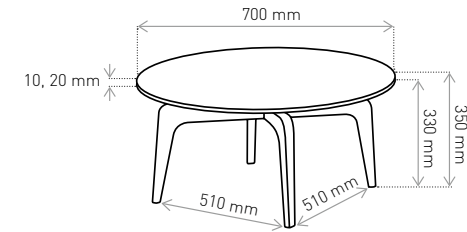

PL Stolik Kanu niski ø 700 **SK** Stolič Kanu nízky ø 700
EN Table Kanu low ø 700 **CZ** Stolek Kanu nízky ø 700
DE Niedriger Kanu-Tisch ø 700 **RU** Столик Kanu низкий ø 700

PL Stolik Kanu wysoki ø 700 **SK** Stolič Kanu vysoký ø 700
EN Table Kanu high ø 700 **CZ** Stolek Kanu vysoký ø 700
DE Hoher Kanu-Tisch ø 700 **RU** Столик Kanu высокий ø 700