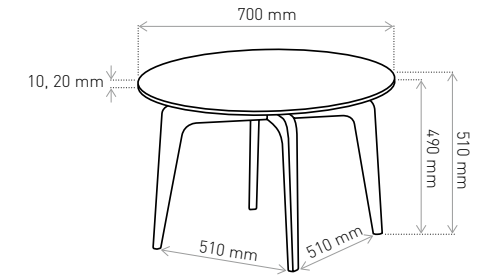

PL Stolik Kanu niski ø 700 **SK** Stolič Kanu nízky ø 700
EN Table Kanu low ø 700 **CZ** Stolek Kanu nízky ø 700
DE Niedriger Kanu-Tisch ø 700 **RU** Столик Kanu низкий ø 700

PL Stolik Kanu wysoki ø 700 **SK** Stolič Kanu vysoký ø 700
EN Table Kanu high ø 700 **CZ** Stolek Kanu vysoký ø 700
DE Hoher Kanu-Tisch ø 700 **RU** Столик Kanu высокий ø 700