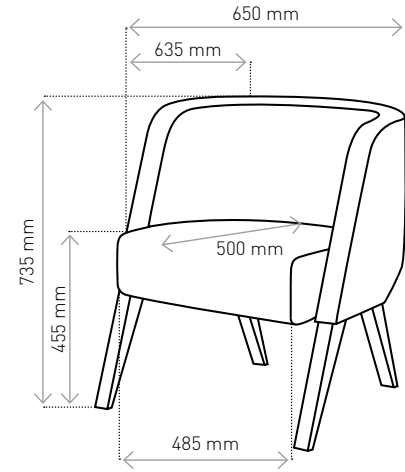

NEON

**must
have**
SELECTED BY ŁÓDŹ DESIGN FESTIVAL

finalista
konkursu
**DOBRY
WZÓR**
2014

design | Tomasz Augustyniak

 marbet style®

PL Fotel Neon S nóżki drewniane **SK** Kreslo Neon S drevené nožičky
EN Armchair Neon S wooden legs **CZ** Křeslo Neon S dřevěné nožičky
DE Sessel Neon S Holzbeine **RU** Кресло Neon S деревянные ножки