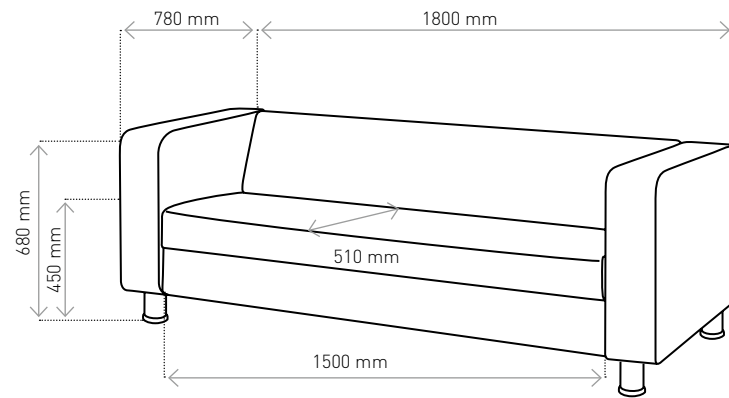

PL Sofa Cubby 4N 3

SK Pohovka Cubby 4N 3

EN Sofa Cubby 4N 3

CZ Pohovka Cubby 4N 3

DE Sofa Cubby 4N 3

RU Софа Cubby 4N 3