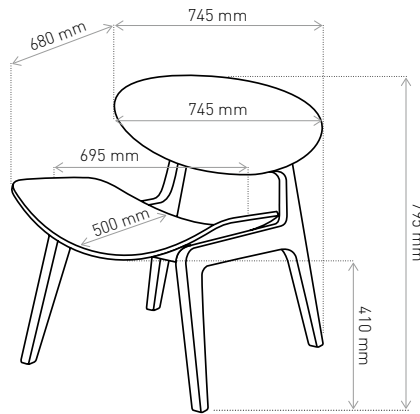

PL Fotel Kanu 3   **SK** Kreslo Kanu 3
EN Armchair Kanu 3   **CZ** Křeslo Kanu 3
DE Sessel Kanu 3   **RU** Кресло Kanu 3