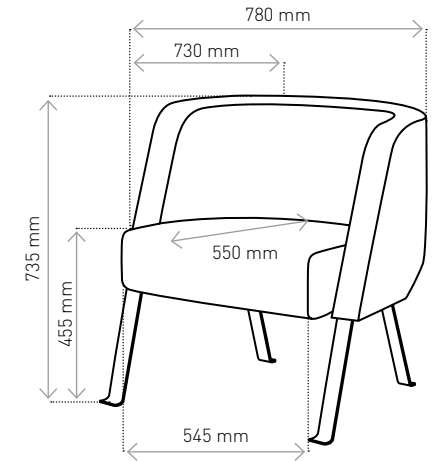

PL Fotel Neon M nóżki metalowe **SK** Kreslo Neon M kovové nožičky
EN Armchair Neon M metal legs **CZ** Křeslo Neon M kovové nožičky
DE Sessel Neon M Metallbeine **RU** Кресло Neon M металлические ножки