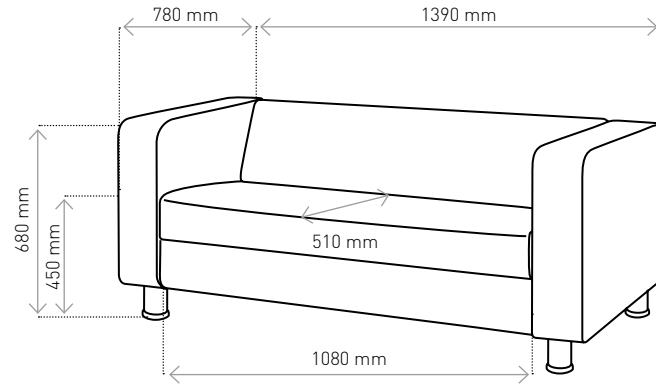

PL Fotel Cubby 4N

SK Kreslo Cubby 4N

PL Sofa Cubby 4N

SK Pohovka Cubby 4N

EN Armchair Cubby 4N

CZ Křeslo Cubby 4N

EN Sofa Cubby 4N

CZ Pohovka Cubby 4N

DE Sessel Cubby 4N

RU Мягкое Кресло Cubby 4N

DE Sofa Cubby 4N

RU Софа Cubby 4N