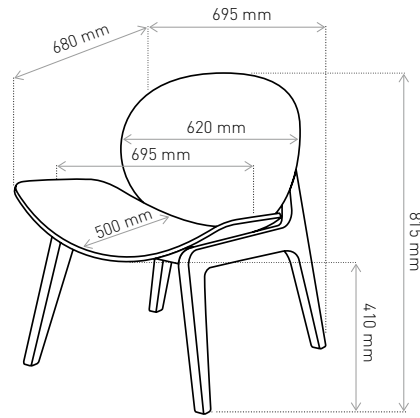

PL Fotel Kanu 1   **SK** Kreslo Kanu 1
EN Armchair Kanu 1   **CZ** Křeslo Kanu 1
DE Sessel Kanu 1   **RU** Кресло Kanu 1