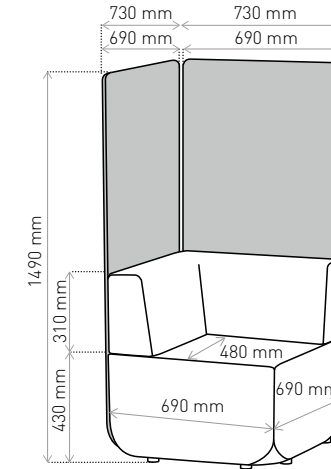

1. **PL** Moduł narożny: siedzisko narożne + oparcie narożne + blenda wysoka
   | MN: SDN + OPN + BW
2. **EN** Corner module: corner seat + corner back + high screen
   | MN: SDN + OPN + BW
3. **DE** Eckmodul: Ecksitz + Ecklehne + hohe Trennwand
   | MN: SDN + OPN + BW

1. **SK** Rohový modul: rohové sedadlo + rohové operadlo + maskovacia lišta vysoká
   | MN: SDN + OPN + BW
2. **CZ** Rohový modul: rohové sedadlo + rohové opěradlo + maskovací lišta vysoká
   | MN: SDN + OPN + BW
3. **RU** Угловой модуль: угловое сиденье + угловая спинка + высокий экран
   | MN: SDN + OPN + BW