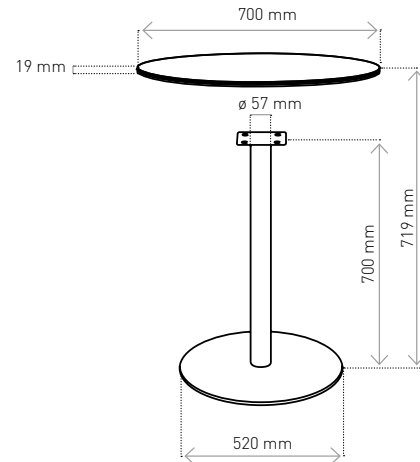

PL Stolik Lobo podstawa płaska W blat płyta wiórowa laminowana	SK Stolík Lobo rovná základňa W doska z laminovanej drevotriesky
EN Table Lobo flat base W laminated chipboard top	CZ Stolek Lobo plochý podstavec W deska z laminované dřevotřísky
DE Tisch Lobo Flachfuß W / Tischplatte aus laminierter Spanplatte	RU Столик Lobo плоское основание W столешница ламинированная древесно-стружечная плита