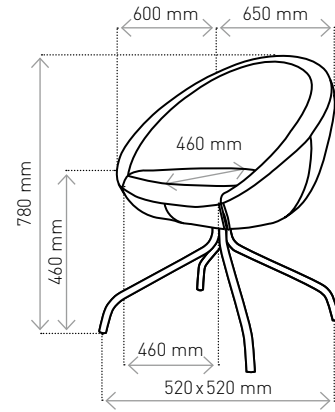

- **PL** Fotel Lobo 4NP
- **EN** Armchair Lobo 4NP
- **DE** Sessel Lobo 4NP
- **SK** Kreslo Lobo 4NP
- **CZ** Křeslo Lobo 4NP
- **RU** Мягкое Кресло Lobo 4NP

- **PL** Fotel Lobo 4NG
- **EN** Armchair Lobo 4NG
- **DE** Sessel Lobo 4NG
- **SK** Kreslo Lobo 4NG
- **CZ** Křeslo Lobo 4NG
- **RU** Мягкое Кресло Lobo 4NG

- **PL** Fotel Lobo
- **EN** Armchair Lobo
- **DE** Sessel Lobo
- **SK** Kreslo Lobo
- **CZ** Křeslo Lobo
- **RU** Мягкое Кресло Lobo

- **PL** Hoker Lobo
- **EN** Hoker Lobo
- **DE** Hocker Lobo
- **SK** Barová stolička Lobo
- **CZ** Hoker Lobo
- **RU** Барное Кресло Lobo

- **PL** Fotel Lobo Office
- **EN** Armchair Lobo Office
- **DE** Sessel Lobo Office
- **SK** Kreslo Lobo Office
- **CZ** Křeslo Lobo Office
- **RU** Мягкое Кресло Lobo Office

- **PL** Fotel Lobo Office BK
- **EN** Armchair Lobo Office BK
- **DE** Sessel Lobo Office BK
- **SK** Kreslo Lobo Office BK
- **CZ** Křeslo Lobo Office BK
- **RU** Мягкое Кресло Lobo Office BK