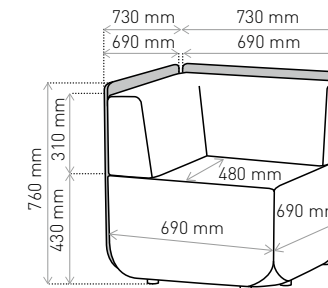

1. **PL** Moduł narożny: siedzisko narożne + oparcie narożne + blenda niska
   | MN: SDN + OPN + BN
2. **EN** Corner module: corner seat + corner back + low screen
   | MP: SD + OP + BN
3. **DE** Eckmodul: Ecksitz + Ecklehne + niedrige Trennwand
   | MP: SD + OP + BN

1. **SK** Rohový modul: rohové sedadlo + rohové operadlo + maskovacia lišta nízka
   | MP: SD + OP + BN
2. **CZ** Rohový modul: rohové sedadlo + rohové opěradlo + maskovací lišta nízka
   | MP: SD + OP + BN
3. **RU** Угловой модуль: угловое сиденье + угловая спинка + низкий экран
   | MP: SD + OP + BN