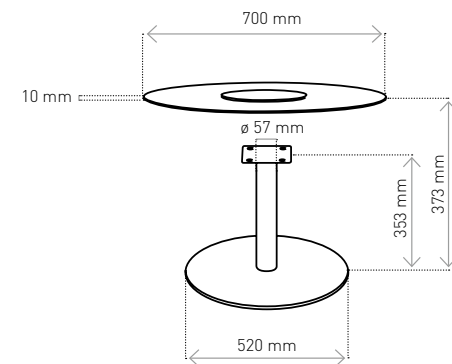

PL Stolik Lobo podstawa płaska N blat szkto hartowane	SK Stolík Lobo rovná základňa N doska z tvrdeného skla
EN Table Lobo flat base N toughened-glass top	CZ Stolek Lobo plochý podstavec N deska z tvrzeného skla
DE Tisch Lobo Flachfuß N Tischplatte aus gehärtetem Glas	RU Столик Lobo плоское основание N столешница закаленное стекло