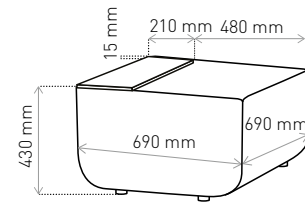

PL Pufa z blatem | PUB
EN Pouffe with top | PUB
DE Sitzpuff mit Platte | PUB

SK Taburetka s doskou | PUB
CZ Taburet s deskou | PUB
RU Пуф со столешницей | PUB