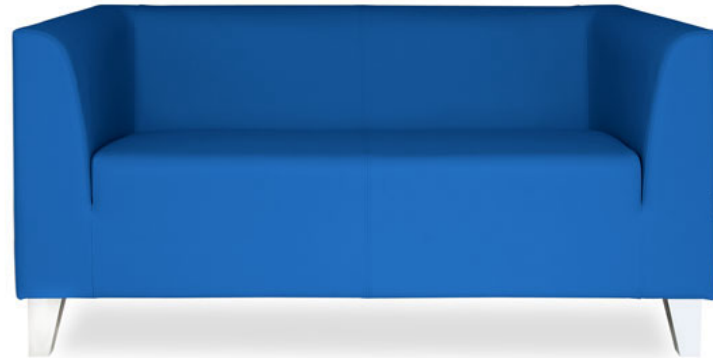

Kleiber

NEW
INSPIRATION

STOOLS CHAIRS & SOFAS

STOOLS CHAIRS&SOFAS

KRZESŁA FOTELE SOFY

X - SITE
VERSO
SIGMA
SIGMA LIGHT
PLATINIUM LIGHT
PLATINIUM 1+1
PODUSZKI
QUICK
HIGHLINE
LINER

X_SITE

VERSO

VERSO

SIGMA

SIGMA

LIGHT

SIGMA
LIGHT

NEW

PLATINIUM

PLATINIUM LIGHT

1+1
PLATINIUM SOFA

PLATINIUM SOFA 1+1
[WERSJA PRAWA]

PODUSZKI

QUICK

QUICK

LINER

HIGHLINE

HIGHLINE