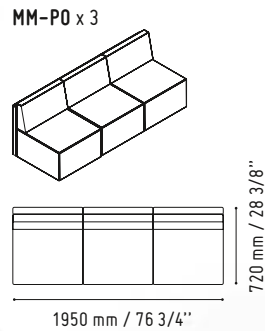

LUV22..

1624 mm / 63 7/8"

841 mm / 33 1/8"

LOR136

IM21S

MM-PW

MM-PU x 3 + MM-ON x 3 +  
MM-PO x 3

SNL16