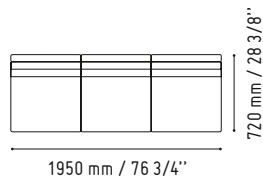

1650 mm / 65"

850 mm / 33 1/2"

IM20S

2000 mm / 78 3/4"

434 mm / 17"

MM-PU x 2 +  
MM-ON x 2 +  
MM-PO x 2

1300 mm / 51 1/8"

720 mm / 28 3/8"

LGC40PT

MM-PU x 3 +  
MM-ON x 3 +  
MM-PO x 3

L6C35P

1122 mm / 44 1/8"

2652 mm / 104 3/8"

IM21S

432 mm / 17"

1334 mm / 52 1/2"