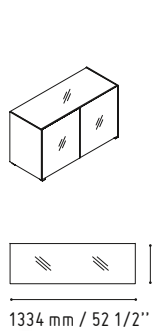

LUV22..

1624 mm / 63 7/8"

841 mm / 33 1/8"

LOR136

IM21S

MM-PW

MM-PU x 3 + MM-ON x 3 +  
MM-PO x 3

SNL16