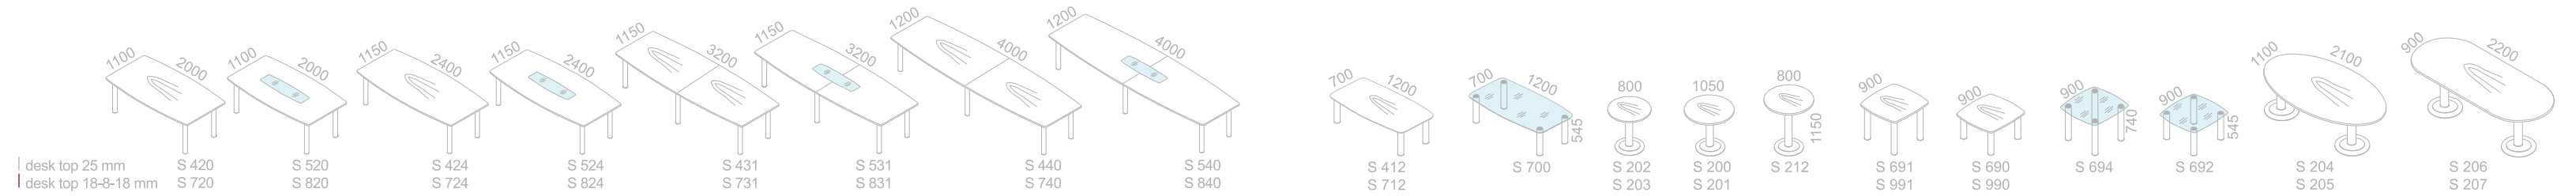

more possibilities

aesthetic

a point of contact

INTELLIGENT SYSTEM

Poszczególne elementy witryn mogą być łączone ze sobą, dopasowywane do siebie, integrowane. Proponujemy bardzo szeroki wybór funkcjonalnych i stylowych rozwiązań, które możemy zastosować w każdym gabinecie.

Storage units that can be combined, fitted on top of each other, integrated, offering a very wide range of functional and stylish solutions to suit any office environment.

Zawias do drzwi szklanych | Hinge for glass doors