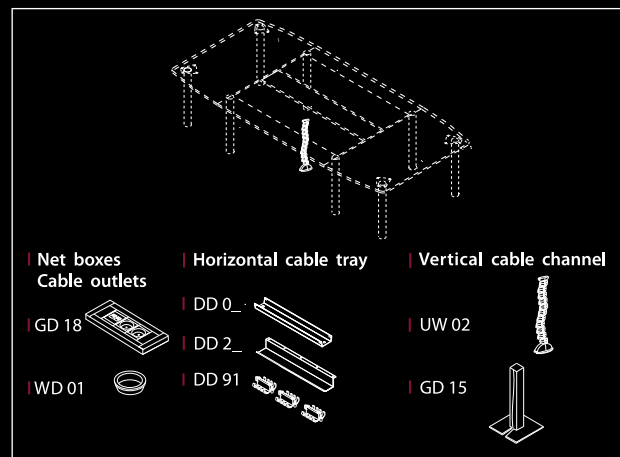

wide range of solutions

- | Net boxes
Cable outlets
- | Horizontal cable tray
- | Vertical cable channel
- | GD 18 
- | DD 0_ 
- | UW 02 
- | WD 01 
- | DD 2_ 
- | GD 15 
- | DD 91 

stylish form

harmonious line

more possibilities

aesthetic

a point of contact

INTELLIGENT SYSTEM

Poszczególne elementy witryn mogą być łączone ze sobą, dopasowywane do siebie, integrowane. Proponujemy bardzo szeroki wybór funkcjonalnych i stylowych rozwiązań, które możemy zastosować w każdym gabinecie.

Storage units that can be combined, fitted on top of each other, integrated, offering a very wide range of functional and stylish solutions to suit any office environment.

Zawias do drzwi szklanych | Hinge for glass doors