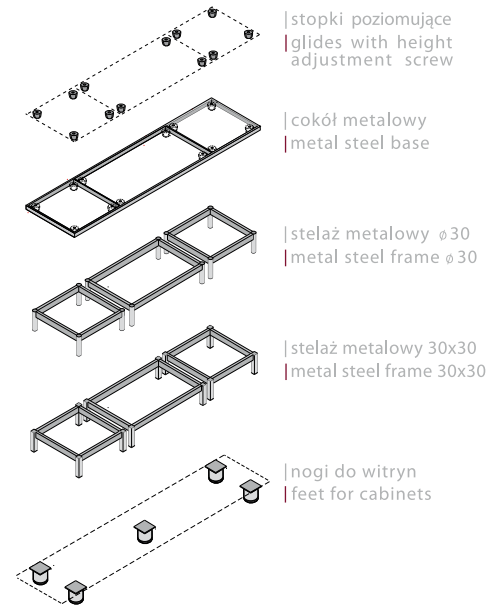

wide range of solutions

- | Net boxes
Cable outlets
- | Horizontal cable tray
- | Vertical cable channel
- | GD 18 
- | DD 0_ 
- | UW 02 
- | WD 01 
- | DD 2_ 
- | GD 15 
- | DD 91 

stylish form

harmonious line

more possibilities

aesthetic

a point of contact

INTELLIGENT SYSTEM

Poszczególne elementy witryn mogą być łączone ze sobą, dopasowywane do siebie, integrowane. Proponujemy bardzo szeroki wybór funkcjonalnych i stylowych rozwiązań, które możemy zastosować w każdym gabinecie.

Storage units that can be combined, fitted on top of each other, integrated, offering a very wide range of functional and stylish solutions to suit any office environment.

Zawias do drzwi szklanych | Hinge for glass doors

Uchwyty | Handles

Nogi Wing metalowe | Wing metal feet

Uchwyty | Handles

Wieszak | Pull-out clothes rail

Typ "Z" | Type "Z"

Typ "P" | Type "P"

Blat płytowy 3W | Melamine top 3W

Blat płytowy 25 mm | Melamine top 25 mm