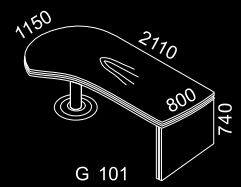

wide range of solutions

- | Net boxes
Cable outlets
- | Horizontal cable tray
- | Vertical cable channel
- | GD 18 
- | DD 0_ 
- | UW 02 
- | WD 01 
- | DD 2_ 
- | GD 15 
- | DD 91 

stylish form

harmonious line

more possibilities

aesthetic

a point of contact

INTELLIGENT SYSTEM

Poszczególne elementy witryn mogą być łączone ze sobą, dopasowywane do siebie, integrowane. Proponujemy bardzo szeroki wybór funkcjonalnych i stylowych rozwiązań, które możemy zastosować w każdym gabinecie.