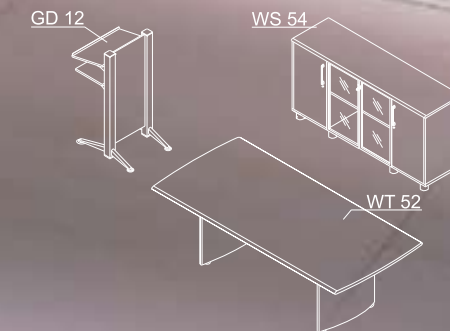

new life of comfort

a style
that puts at ease

well organization

- | Net boxes
Cable outlets
- | Horizontal cable tray
- | Vertical cable channel
- | GD 18
- | DD 0_
- | UW 02
- | WD 01
- | DD 2_
- | DD 91
- | GD 15

wide range of solutions

- | Net boxes
Cable outlets
- | Horizontal cable tray
- | Vertical cable channel
- | GD 18 
- | DD 0_ 
- | UW 02 
- | WD 01 
- | DD 2_ 
- | GD 15 
- | DD 91 

stylish form

harmonious line

more possibilities

aesthetic

a point of contact

INTELLIGENT SYSTEM

Poszczególne elementy witryn mogą być łączone ze sobą, dopasowywane do siebie, integrowane. Proponujemy bardzo szeroki wybór funkcjonalnych i stylowych rozwiązań, które możemy zastosować w każdym gabinecie.