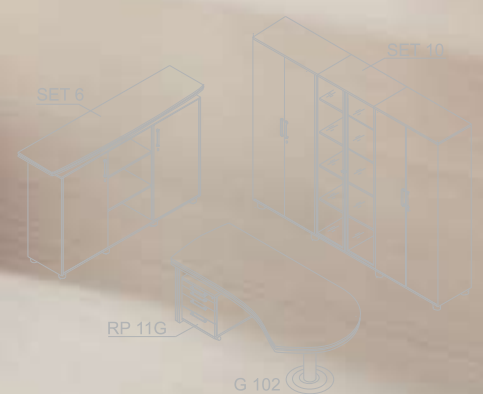

wide range of solutions

- | Net boxes
Cable outlets
- | Horizontal cable tray
- | Vertical cable channel
- | GD 18 
- | DD 0_ 
- | UW 02 
- | WD 01 
- | DD 2_ 
- | GD 15 
- | DD 91 

stylish form

harmonious line

more possibilities

aesthetic

a point of contact

INTELLIGENT SYSTEM

Poszczególne elementy witryn mogą być łączone ze sobą, dopasowywane do siebie, integrowane. Proponujemy bardzo szeroki wybór funkcjonalnych i stylowych rozwiązań, które możemy zastosować w każdym gabinecie.