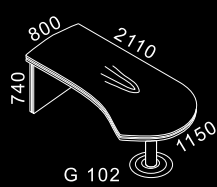

wide range of solutions

- | Net boxes
Cable outlets
- | Horizontal cable tray
- | Vertical cable channel
- | GD 18 
- | DD 0_ 
- | UW 02 
- | WD 01 
- | DD 2_ 
- | GD 15 
- | DD 91 

stylish form

harmonious line

more possibilities

aesthetic

a point of contact

INTELLIGENT SYSTEM

Poszczególne elementy witryn mogą być łączone ze sobą, dopasowywane do siebie, integrowane. Proponujemy bardzo szeroki wybór funkcjonalnych i stylowych rozwiązań, które możemy zastosować w każdym gabinecie.