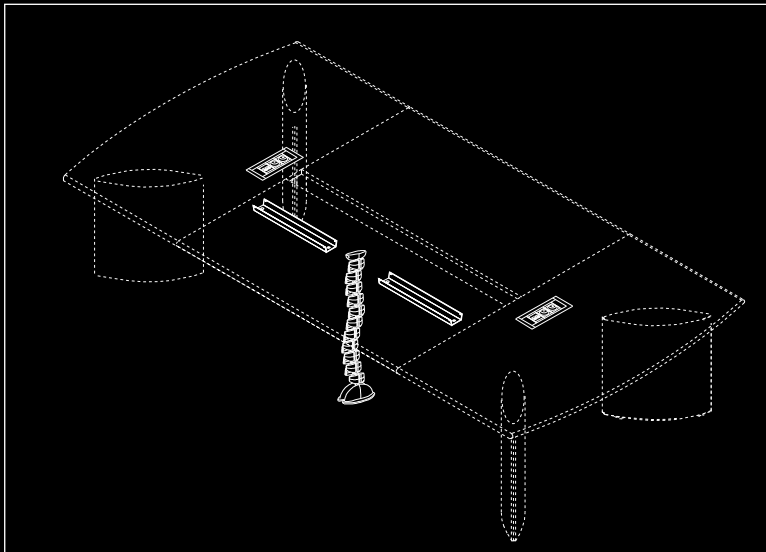

new life of comfort

a style
that puts at ease

well organization

- | Net boxes
Cable outlets
- | Horizontal cable tray
- | Vertical cable channel
- | GD 18
- | DD 0_
- | UW 02
- | WD 01
- | DD 2_
- | DD 91
- | GD 15

wide range of solutions

- | Net boxes
Cable outlets
- | Horizontal cable tray
- | Vertical cable channel
- | GD 18 
- | DD 0_ 
- | UW 02 
- | WD 01 
- | DD 2_ 
- | GD 15 
- | DD 91 

stylish form

harmonious line

more possibilities

aesthetic

a point of contact

INTELLIGENT SYSTEM

Poszczególne elementy witryn mogą być łączone ze sobą, dopasowywane do siebie, integrowane. Proponujemy bardzo szeroki wybór funkcjonalnych i stylowych rozwiązań, które możemy zastosować w każdym gabinecie.

Storage units that can be combined, fitted on top of each other, integrated, offering a very wide range of functional and stylish solutions to suit any office environment.

Zawias do drzwi szklanych | Hinge for glass doors