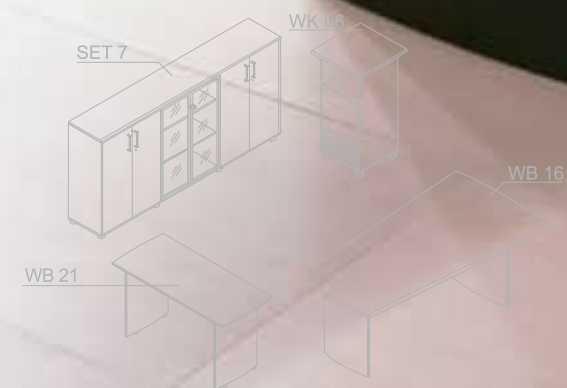

new life of comfort

a style
that puts at ease

well organization

- | Net boxes
Cable outlets
- | Horizontal cable tray
- | Vertical cable channel
- | GD 18
- | DD 0_
- | UW 02
- | WD 01
- | DD 2_
- | DD 91
- | GD 15

more possibilities

aesthetic

a point of contact

INTELLIGENT SYSTEM

Poszczególne elementy witryn mogą być łączone ze sobą, dopasowywane do siebie, integrowane. Proponujemy bardzo szeroki wybór funkcjonalnych i stylowych rozwiązań, które możemy zastosować w każdym gabinecie.