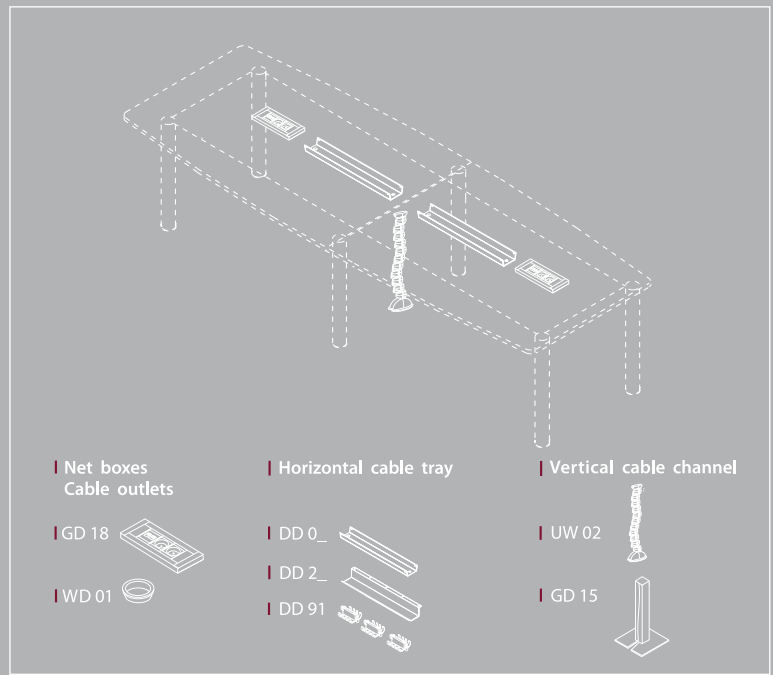

more possibilities

aesthetic

a point of contact

INTELLIGENT SYSTEM

Poszczególne elementy witryn mogą być łączone ze sobą, dopasowywane do siebie, integrowane. Proponujemy bardzo szeroki wybór funkcjonalnych i stylowych rozwiązań, które możemy zastosować w każdym gabinecie.

Storage units that can be combined, fitted on top of each other, integrated, offering a very wide range of functional and stylish solutions to suit any office environment.

Zawias do drzwi szklanych | Hinge for glass doors