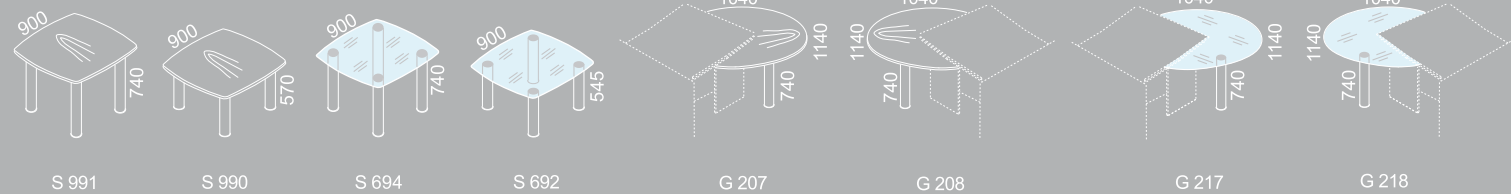

wide range of solutions

- | Net boxes
Cable outlets
- | Horizontal cable tray
- | Vertical cable channel
- | GD 18 
- | DD 0_ 
- | UW 02 
- | WD 01 
- | DD 2_ 
- | GD 15 
- | DD 91 

stylish form

harmonious line

more possibilities

aesthetic

a point of contact

INTELLIGENT SYSTEM

Poszczególne elementy witryn mogą być łączone ze sobą, dopasowywane do siebie, integrowane. Proponujemy bardzo szeroki wybór funkcjonalnych i stylowych rozwiązań, które możemy zastosować w każdym gabinecie.