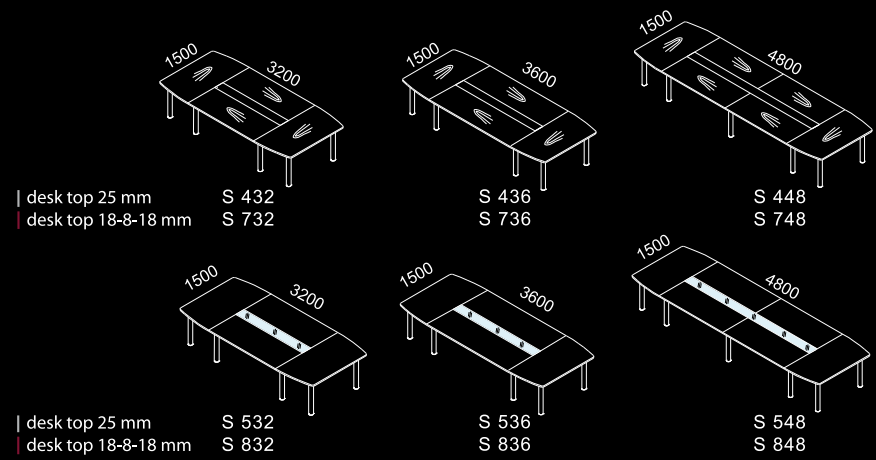

more possibilities

aesthetic

a point of contact

INTELLIGENT SYSTEM

Poszczególne elementy witryn mogą być łączone ze sobą, dopasowywane do siebie, integrowane. Proponujemy bardzo szeroki wybór funkcjonalnych i stylowych rozwiązań, które możemy zastosować w każdym gabinecie.

Storage units that can be combined, fitted on top of each other, integrated, offering a very wide range of functional and stylish solutions to suit any office environment.

Zawias do drzwi szklanych | Hinge for glass doors