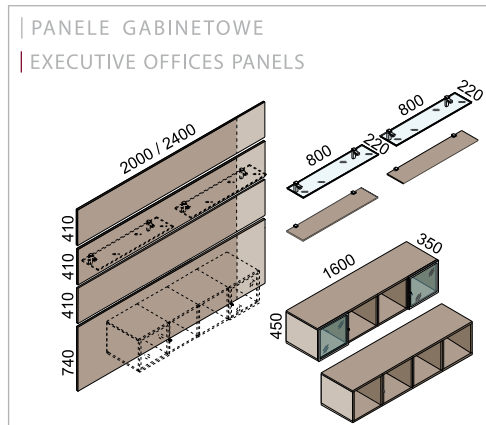

Storage units that can be combined, fitted on top of each other, integrated, offering a very wide range of functional and stylish solutions to suit any office environment.

Zawias do drzwi szklanych | Hinge for glass doors

Uchwyty | Handles

Nogi Wing metalowe | Wing metal feet

Uchwyty | Handles

Wieszak | Pull-out clothes rail

Typ "Z" | Type "Z"

Typ "P" | Type "P"

Blat płytowy 3W | Melamine top 3W

Blat płytowy 25 mm | Melamine top 25 mm

Blat płytowy 18 mm | Melamine top 18 mm

Blat szklany | Glass top

Osiągnięcia
Achievements

1995, 1996, 1999, 2000

Wielkopolski Filar Biznesu - 2002, 2007

Lider Przedsiębiorczości - 2005

2007

I W naszej aktualnej ofercie
I Currently in our offer