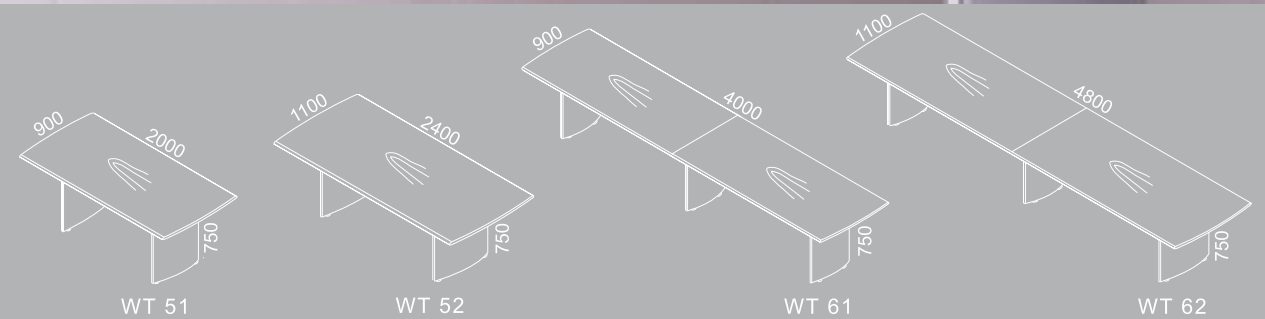

new life of comfort

a style
that puts at ease

well organization

- | Net boxes
Cable outlets
- | Horizontal cable tray
- | Vertical cable channel
- | GD 18
- | DD 0_
- | UW 02
- | WD 01
- | DD 2_
- | DD 91
- | GD 15

wide range of solutions

- | Net boxes
Cable outlets
- | Horizontal cable tray
- | Vertical cable channel
- | GD 18 
- | DD 0_ 
- | UW 02 
- | WD 01 
- | DD 2_ 
- | GD 15 
- | DD 91 

stylish form

harmonious line

more possibilities

aesthetic

a point of contact

INTELLIGENT SYSTEM

Poszczególne elementy witryn mogą być łączone ze sobą, dopasowywane do siebie, integrowane. Proponujemy bardzo szeroki wybór funkcjonalnych i stylowych rozwiązań, które możemy zastosować w każdym gabinecie.